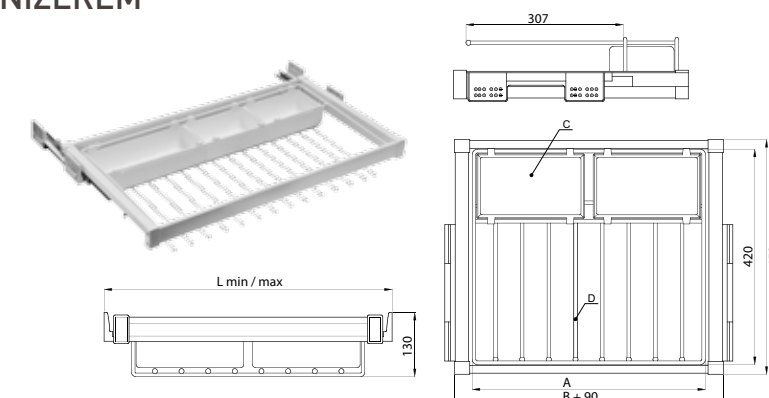

KOLOR biały
COLOR white
ЦВЕТ белый

ROZMIAR 60, 70, 80, 90 cm
DIMENSIONS 60, 70, 80, 90 cm
РАЗМЕР 60, 70, 80, 90 cm

WIESZAK WYSUWANY NA KRAWATY I PASKI

PULL-OUT TIE AND BELT RACK
ВЫДВИЖНАЯ ВЕШАЛКА ДЛЯ ГАЛСТУКОВ И РЕМНЕЙ