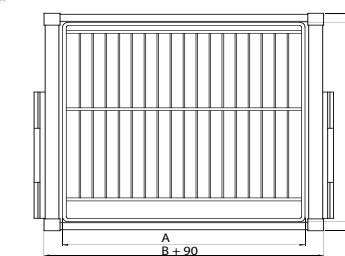

ROZMIAR 60, 70, 80, 90 cm
DIMENSIONS 60, 70, 80, 90 cm
РАЗМЕР 60, 70, 80, 90 cm

Index: W-POBUW...-10
(R)

SZUFLADA NA OBUWIE

SHOE DRAWER
КОРЗИНА ДЛЯ ОБУВИ

MATERIAŁ aluminium / stal / tworzywo sztuczne
MATERIAL aluminum / steel / plastic
МАТЕРИАЛ алюминий / сталь / пластик

KOLOR biały
COLOR white
ЦВЕТ белый

ROZMIAR 60, 70, 80, 90 cm
DIMENSIONS 60, 70, 80, 90 cm
РАЗМЕР 60, 70, 80, 90 cm

SZUFLADA Z ORGANIZEREM

DRAWER WITH DIVIDER
ЯЩИК-ОРГАНАЙЗЕР

Index: W-PRZEG...-10
(R)

MATERIAŁ aluminium / stal / tworzywo sztuczne
MATERIAL aluminum / steel / plastic
МАТЕРИАЛ алюминий / сталь / пластик

KOLOR biały
COLOR white
ЦВЕТ белый

ROZMIAR 60, 70, 80, 90 cm
DIMENSIONS 60, 70, 80, 90 cm
РАЗМЕР 60, 70, 80, 90 cm

WIESZAK NA SPODNIE PODWIESZANY

PULL-OUT TROUSER HANGER
ВЫДВИЖНАЯ ВЕШАЛКА ДЛЯ БРЮК

Index: W-WWYS01-10