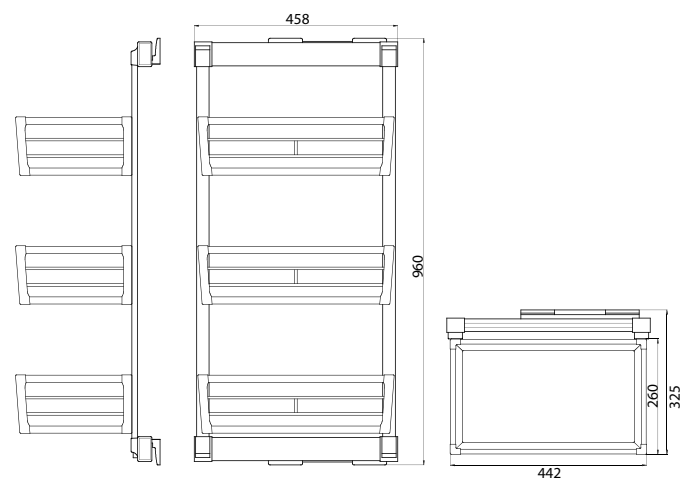

Index: W-BOCZS03-10
Index: W-BOCZD03-10

KOSZ BOCZNY TRZYPOZIOMOWY Z PÓŁKAMI SZKLANYMI LUB Z RELINGAMI

THREE LEVEL, SIDE BASKET WITH GLASS SHELVES OR WIRE SIDES
БОКОВАЯ ТРЁХУРОВНЕВАЯ КОРЗИНА СО СТЕКЛЯННЫМИ БОКАМИ ИЛИ РЕЙЛИНГАМИ

MATERIAŁ aluminium / stal / tworzywo sztuczne / szkło
MATERIAL aluminum / steel / plastic / glass
МАТЕРИАЛ алюминий / сталь / пластик / стекло

KOLOR biały
COLOR white
ЦВЕТ белый

MONTAŻ uniwersalny (prawostronny i lewostronny)
MOUNTING versatile mounting - right or left side
УСТАНОВКА универсальная (право - и левосторонняя)

Index: W-KOSZD...-10
(R)
Index: W-KOSZS...-10
(R)
Index: W-KOSZR...-10
(R)

SZUFLADA WYSUWNA Z BOKAMI SZKLANYMI, RELINGOWYMI LUB RATTANOWYMI

PULL-OUT DRAWER WITH GLASS / WIRE / RATTAN SIDES
ВЫДВИЖНАЯ КОРЗИНА СО СТЕКЛЯННЫМИ БОКАМИ, БОКАМИ ИЗ РОТАНГА ИЛИ РЕЙЛИНГАМИ

MATERIAŁ aluminium / stal / tworzywo sztuczne / szkło / rattan
MATERIAL aluminum / steel / plastic / glass / rattan
МАТЕРИАЛ алюминий / сталь / пластик / стекло / ротанг

KOLOR biały
COLOR white
ЦВЕТ белый

ROZMIAR 60, 70, 80, 90 cm
DIMENSIONS 60, 70, 80, 90 cm
РАЗМЕР 60, 70, 80, 90 cm

Index: W-POBUW...-10
(R)

SZUFLADA NA OBUWIE

SHOE DRAWER
КОРЗИНА ДЛЯ ОБУВИ

MATERIAŁ aluminium / stal / tworzywo sztuczne
MATERIAL aluminum / steel / plastic
МАТЕРИАЛ алюминий / сталь / пластик

KOLOR biały
COLOR white
ЦВЕТ белый

ROZMIAR 60, 70, 80, 90 cm
DIMENSIONS 60, 70, 80, 90 cm
РАЗМЕР 60, 70, 80, 90 cm