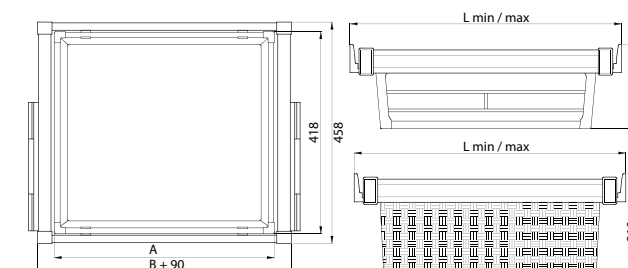

MATERIAŁ aluminium / stal / tworzywo sztuczne / szkło / rattan
MATERIAL aluminum / steel / plastic / glass / rattan
МАТЕРИАЛ алюминий / сталь / пластик / стекло / ротанг

KOLOR biały
COLOR white
ЦВЕТ белый

ROZMIAR 60, 70, 80, 90 cm
DIMENSIONS 60, 70, 80, 90 cm
РАЗМЕР 60, 70, 80, 90 cm