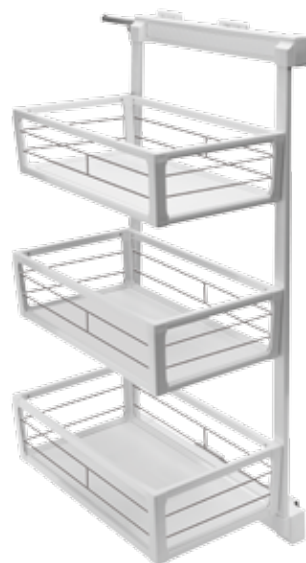

Index: W-BOCZS03-10
Index: W-BOCZD03-10

KOSZ BOCZNY TRZYPOZIOMOWY Z PÓŁKAMI SZKLANYMI LUB Z RELINGAMI

THREE LEVEL, SIDE BASKET WITH GLASS SHELVES OR WIRE SIDES
БОКОВАЯ ТРЁХУРОВНЕВАЯ КОРЗИНА СО СТЕКЛЯННЫМИ БОКАМИ ИЛИ РЕЙЛИНГАМИ

MATERIAŁ aluminium / stal / tworzywo sztuczne / szkło
MATERIAL aluminum / steel / plastic / glass
МАТЕРИАЛ алюминий / сталь / пластик / стекло

KOLOR biały
COLOR white
ЦВЕТ белый

MONTAŻ uniwersalny (prawostronny i lewostronny)
MOUNTING versatile mounting - right or left side
УСТАНОВКА универсальная (право - и левосторонняя)

Index: W-KOSZD...-10
(R)
Index: W-KOSZS...-10
(R)
Index: W-KOSZR...-10
(R)

SZUFLADA WYSUWNA Z BOKAMI SZKLANYMI, RELINGOWYMI LUB RATTANOWYMI

PULL-OUT DRAWER WITH GLASS / WIRE / RATTAN SIDES
ВЫДВИЖНАЯ КОРЗИНА СО СТЕКЛЯННЫМИ БОКАМИ, БОКАМИ ИЗ РОТАНГА ИЛИ РЕЙЛИНГАМИ