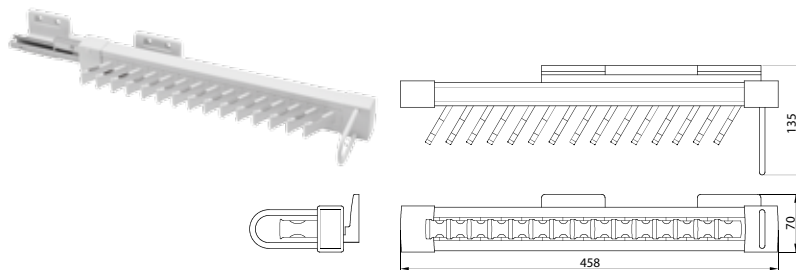

WIESZAK WYSUWANY NA KRAWATY

PULL-OUT TIE RACK

ВЫДВИЖНАЯ ВЕШАЛКА ДЛЯ ГАЛСТУКОВ

Index: W-WKR000-10

MATERIAŁ aluminium / stal / tworzywo sztuczne
MATERIAL aluminum / steel / plastic
МАТЕРИАЛ алюминий / сталь / пластик

KOLOR biały
COLOR white
ЦВЕТ белый

MONTAŻ prawostronny
MOUNTING right side
УСТАНОВКА правосторонняя

WIESZAK WYSUWANY WIELOFUNKCYJNY

MULTIPURPOSE PULL-OUT HANGER

ВЫДВИЖНАЯ МНОГОФУНКЦИОНАЛЬНАЯ ВЕШАЛКА

Index: W-WYSF003-10