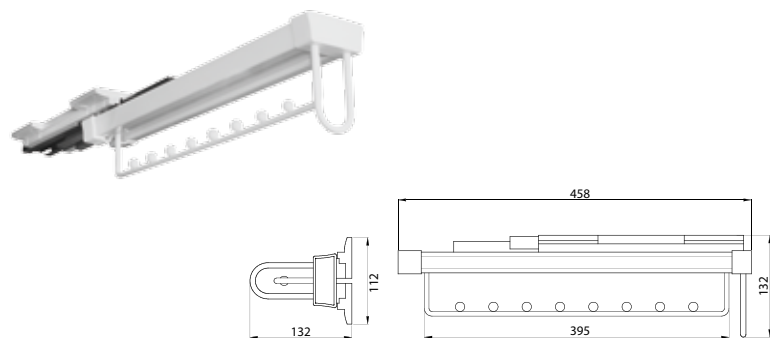

WIESZAK WYSUWANY PODWIESZANY

PULL-OUT HANGER

ВЫДВИЖНАЯ ВЕШАЛКА

Index: W-WGAR00-10

MATERIAŁ aluminium / stal / tworzywo sztuczne
MATERIAL aluminum / steel / plastic
МАТЕРИАЛ алюминий / сталь / пластик

KOLOR biały
COLOR white
ЦВЕТ белый