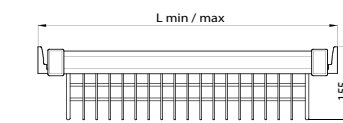

ROZMIAR 60, 70, 80, 90 cm
DIMENSIONS 60, 70, 80, 90 cm
РАЗМЕР 60, 70, 80, 90 cm

Index: W-POBUW...-10
(R)

SZUFLADA NA OBUWIE

SHOE DRAWER
КОРЗИНА ДЛЯ ОБУВИ

MATERIAŁ aluminium / stal / tworzywo sztuczne
MATERIAL aluminum / steel / plastic
МАТЕРИАЛ алюминий / сталь / пластик

KOLOR biały
COLOR white
ЦВЕТ белый

ROZMIAR 60, 70, 80, 90 cm
DIMENSIONS 60, 70, 80, 90 cm
РАЗМЕР 60, 70, 80, 90 cm

SZUFLADA Z ORGANIZEREM

DRAWER WITH DIVIDER
ЯЩИК-ОРГАНАЙЗЕР

Index: W-PRZEG...-10
(R)

MATERIAŁ aluminium / stal / tworzywo sztuczne
MATERIAL aluminum / steel / plastic
МАТЕРИАЛ алюминий / сталь / пластик

KOLOR biały
COLOR white
ЦВЕТ белый

ROZMIAR 60, 70, 80, 90 cm
DIMENSIONS 60, 70, 80, 90 cm
РАЗМЕР 60, 70, 80, 90 cm

WIESZAK NA SPODNIE PODWIESZANY

PULL-OUT TROUSER HANGER
ВЫДВИЖНАЯ ВЕШАЛКА ДЛЯ БРЮК

Index: W-WWYS01-10