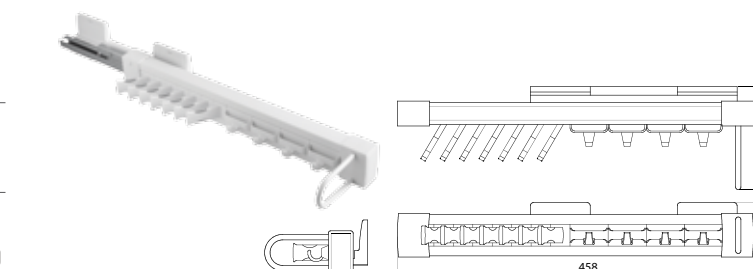

KOLOR biały
COLOR white
ЦВЕТ белый

ROZMIAR 60, 70, 80, 90 cm
DIMENSIONS 60, 70, 80, 90 cm
РАЗМЕР 60, 70, 80, 90 cm

WIESZAK WYSUWANY NA KRAWATY I PASKI

PULL-OUT TIE AND BELT RACK
ВЫДВИЖНАЯ ВЕШАЛКА ДЛЯ ГАЛСТУКОВ И РЕМНЕЙ

Index: W-WKRP002-10 (P)

Index: W-WKRL002-10 (L)

MATERIAŁ aluminium / stal / tworzywo sztuczne
MATERIAL aluminum / steel / plastic
МАТЕРИАЛ алюминий / сталь / пластик

KOLOR biały
COLOR white
ЦВЕТ белый

MONTAŻ prawostronny (P) lub lewostronny (L)
MOUNTING right (P) or left side (L)
УСТАНОВКА правосторонняя (P), левосторонняя (L)

WIESZAK WYSUWANY NA KRAWATY

PULL-OUT TIE RACK

ВЫДВИЖНАЯ ВЕШАЛКА ДЛЯ ГАЛСТУКОВ

Index: W-WKR000-10

MATERIAŁ aluminium / stal / tworzywo sztuczne
MATERIAL aluminum / steel / plastic
МАТЕРИАЛ алюминий / сталь / пластик