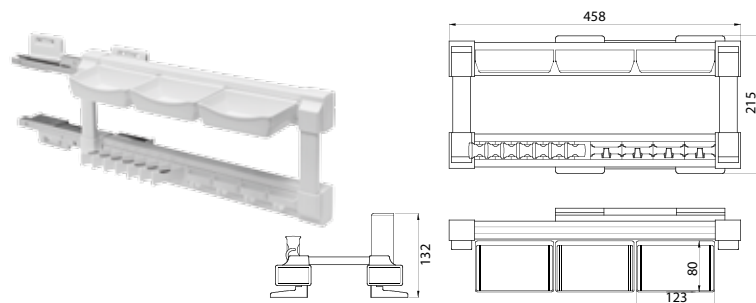

MATERIAŁ aluminium / stal / tworzywo sztuczne
MATERIAL aluminum / steel / plastic
МАТЕРИАЛ алюминий / сталь / пластик

KOLOR biały
COLOR white
ЦВЕТ белый

MONTAŻ uniwersalny (prawostronny i lewostronny)
MOUNTING versatile mounting - right or left side
УСТАНОВКА универсальная (право - и левосторонняя)