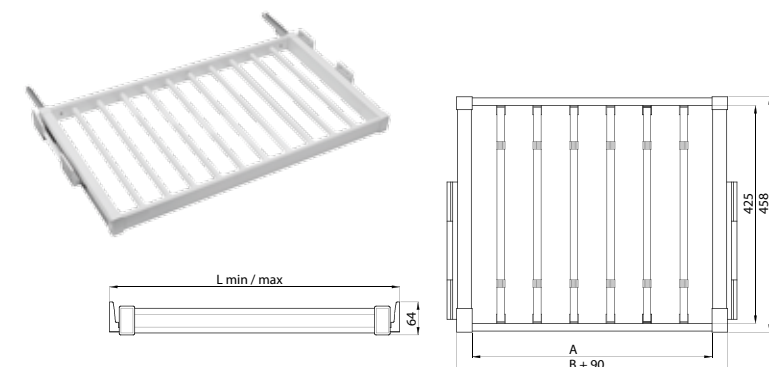

ROZMIAR 60, 70, 80, 90 cm
DIMENSIONS 60, 70, 80, 90 cm
РАЗМЕР 60, 70, 80, 90 cm

WIESZAK WYSUWANY NA SPODNIE Z ORGANIZEREM

PULL-OUT TROUSER HANGER WITH ORGANIZER
ВЫДВИЖНАЯ ВЕШАЛКА ДЛЯ БРЮК С ОРГАНАЙЗЕРОМ