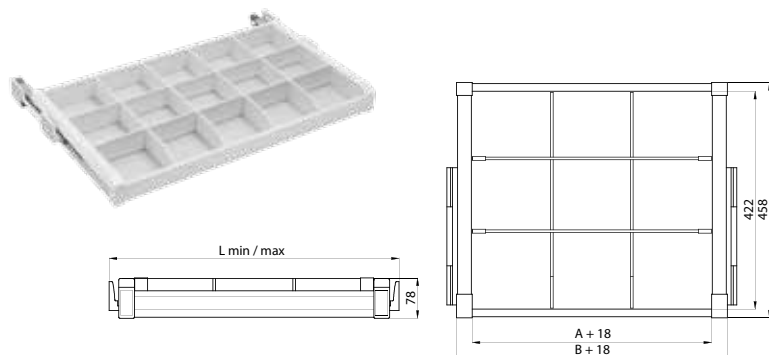

ROZMIAR 60, 70, 80, 90 cm
DIMENSIONS 60, 70, 80, 90 cm
РАЗМЕР 60, 70, 80, 90 cm

Index: W-POBUW...-10
(R)

SZUFLADA NA OBUWIE

SHOE DRAWER
КОРЗИНА ДЛЯ ОБУВИ

MATERIAŁ aluminium / stal / tworzywo sztuczne
MATERIAL aluminum / steel / plastic
МАТЕРИАЛ алюминий / сталь / пластик

KOLOR biały
COLOR white
ЦВЕТ белый

ROZMIAR 60, 70, 80, 90 cm
DIMENSIONS 60, 70, 80, 90 cm
РАЗМЕР 60, 70, 80, 90 cm

SZUFLADA Z ORGANIZEREM

DRAWER WITH DIVIDER
ЯЩИК-ОРГАНАЙЗЕР

Index: W-PRZEG...-10
(R)

MATERIAŁ aluminium / stal / tworzywo sztuczne
MATERIAL aluminum / steel / plastic
МАТЕРИАЛ алюминий / сталь / пластик

KOLOR biały
COLOR white
ЦВЕТ белый

ROZMIAR 60, 70, 80, 90 cm
DIMENSIONS 60, 70, 80, 90 cm
РАЗМЕР 60, 70, 80, 90 cm

WIESZAK NA SPODNIE PODWIESZANY

PULL-OUT TROUSER HANGER
ВЫДВИЖНАЯ ВЕШАЛКА ДЛЯ БРЮК

Index: W-WWYS01-10