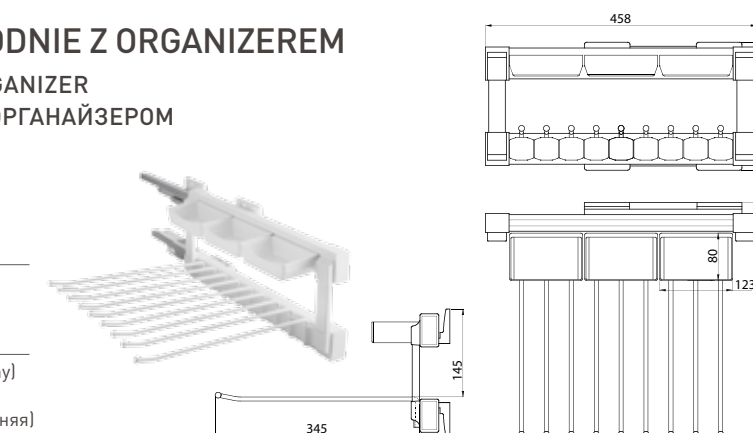

MATERIAŁ aluminium / stal / tworzywo sztuczne
MATERIAL aluminum / steel / plastic
МАТЕРИАЛ алюминий / сталь / пластик

KOLOR biały
COLOR white
ЦВЕТ белый

MONTAŻ uniwersalny (prawostronny i lewostronny)
MOUNTING versatile mounting - right or left side
УСТАНОВКА универсальная (право- и левосторонняя)