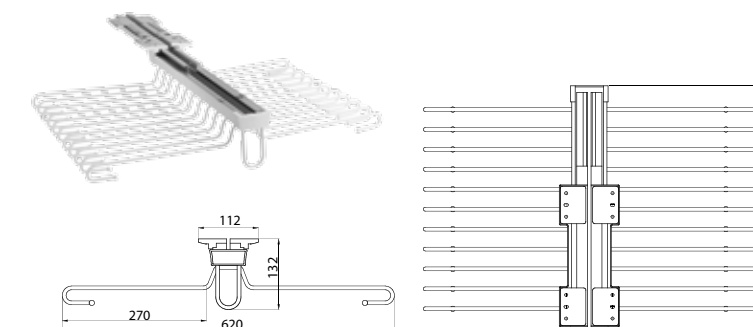

ROZMIAR 60, 70, 80, 90 cm
DIMENSIONS 60, 70, 80, 90 cm
РАЗМЕР 60, 70, 80, 90 cm

Index: W-POBUW...-10
(R)

SZUFLADA NA OBUWIE

SHOE DRAWER
КОРЗИНА ДЛЯ ОБУВИ

MATERIAŁ aluminium / stal / tworzywo sztuczne
MATERIAL aluminum / steel / plastic
МАТЕРИАЛ алюминий / сталь / пластик

KOLOR biały
COLOR white
ЦВЕТ белый

ROZMIAR 60, 70, 80, 90 cm
DIMENSIONS 60, 70, 80, 90 cm
РАЗМЕР 60, 70, 80, 90 cm

SZUFLADA Z ORGANIZEREM

DRAWER WITH DIVIDER
ЯЩИК-ОРГАНАЙЗЕР

Index: W-PRZEG...-10
(R)

MATERIAŁ aluminium / stal / tworzywo sztuczne
MATERIAL aluminum / steel / plastic
МАТЕРИАЛ алюминий / сталь / пластик

KOLOR biały
COLOR white
ЦВЕТ белый

ROZMIAR 60, 70, 80, 90 cm
DIMENSIONS 60, 70, 80, 90 cm
РАЗМЕР 60, 70, 80, 90 cm

WIESZAK NA SPODNIE PODWIESZANY

PULL-OUT TROUSER HANGER
ВЫДВИЖНАЯ ВЕШАЛКА ДЛЯ БРЮК

Index: W-WWYS01-10

MATERIAŁ aluminium / stal / tworzywo sztuczne
MATERIAL aluminum / steel / plastic
МАТЕРИАЛ алюминий / сталь / пластик

KOLOR biały
COLOR white
ЦВЕТ белый

ROZMIAR 60, 70, 80, 90 cm
DIMENSIONS 60, 70, 80, 90 cm
РАЗМЕР 60, 70, 80, 90 cm